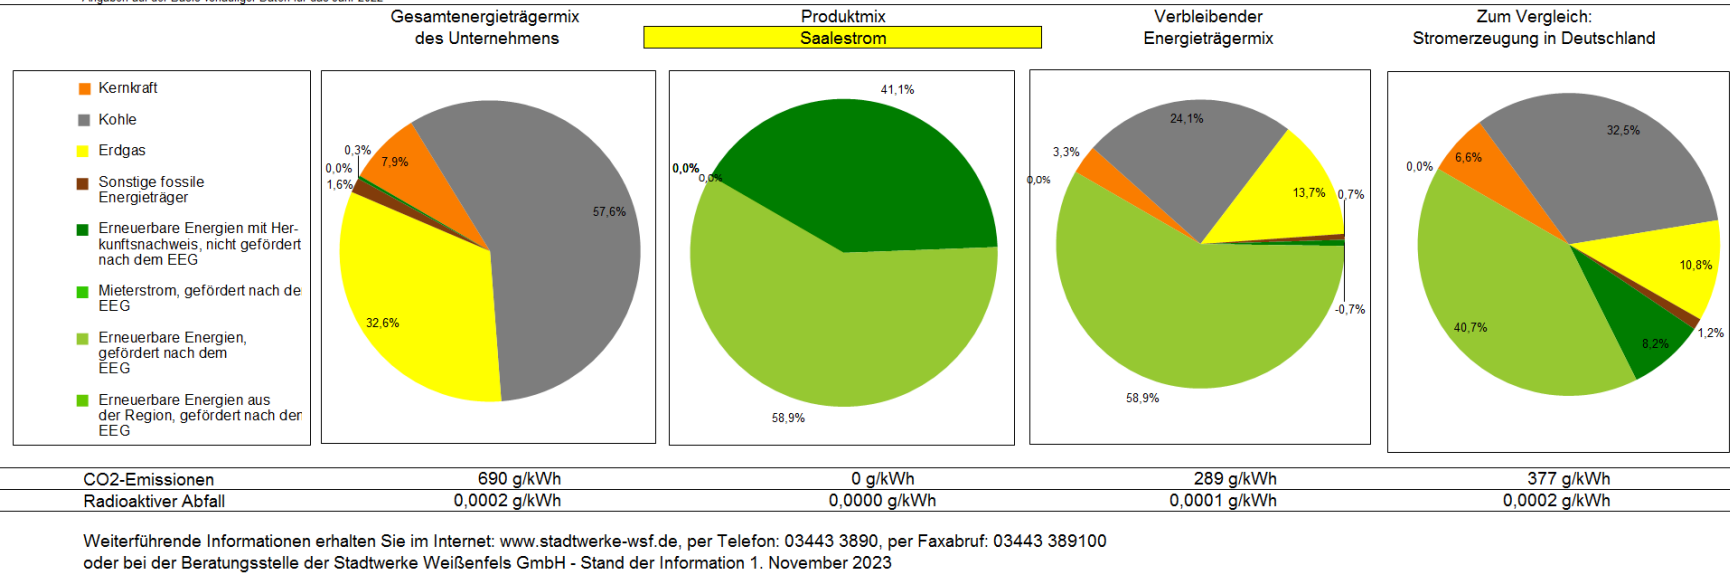

Kennzeichnung der Stromlieferungen 2022

Stadtwerke Weißenfels GmbH, Südring 120

Stromkennzeichnung gemäß § 42 Energiewirtschaftsgesetz vom 07. Juli 2005 geändert 22. Mai 2023

Angaben auf der Basis vorläufiger Daten für das Jahr 2022

Lieferland der Herkunftsnachweise	Anteil	Anteil	Anteil
Norwegen	100%	100%	100%